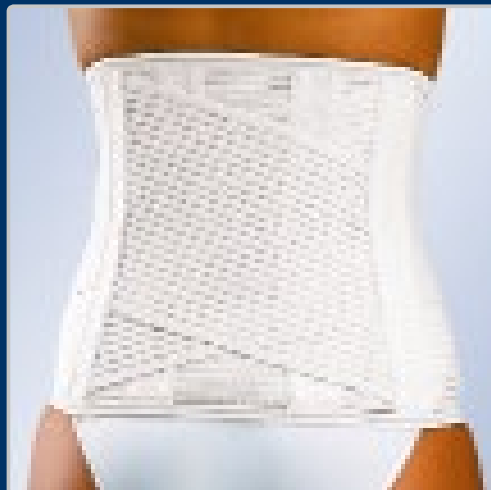

# Lumbitron®

Ref.: LT-280 BEIGE

Ref.: LTB-280 BLANCO

## FAJA “LUMBITRON STABLE” SACROLUMBAR

### Características:

Faja sacrolumbar en material transpirable multibanda con dos bandas cruzadas, ballenas verticales en la espalda y cierre velcro delantero. La faja de color beige incorpora una placa lumbar de foam para dar calor en dicha zona, la cual puede retirarse cuando no se precise.

### Efectos:

Sujeción sacrolumbar, perfecta adaptación anatómica, comodidad de uso y tacto suave en contacto con la piel.