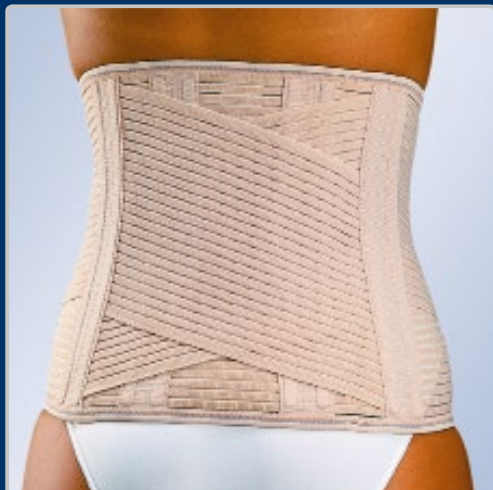

Lumbitron®

Ref.: LT-280 BEIGE

Ref.: LTB-280 BLANCO

FAJA “LUMBITRON STABLE” SACROLUMBAR

Características:

Faja sacrolumbar en material transpirable multibanda con dos bandas cruzadas, ballenas verticales en la espalda y cierre velcro delantero. La faja de color beige incorpora una placa lumbar de foam para dar calor en dicha zona, la cual puede retirarse cuando no se precise.

Efectos:

Sujeción sacrolumbar, perfecta adaptación anatómica, comodidad de uso y tacto suave en contacto con la piel.

Indicaciones:

- Lumbago y lumbociática.
- Procesos degenerativos.
- Atonía y debilidad muscular.
- Tratamientos pre y post-quirúrgicos.

Colores:

LT-280: ☒ Beige.
LTB-280: ☐ Blanco.

TALLAS	PERÍMETRO CM	TROCÁNTER	ALTURA DELANTERA	ALTURA TRASERA
1	63-75			
2	75-83			
3	83-91		16 cm	
4	91-99			
5	99-107			
6	107-115			26 cm
7	115-123